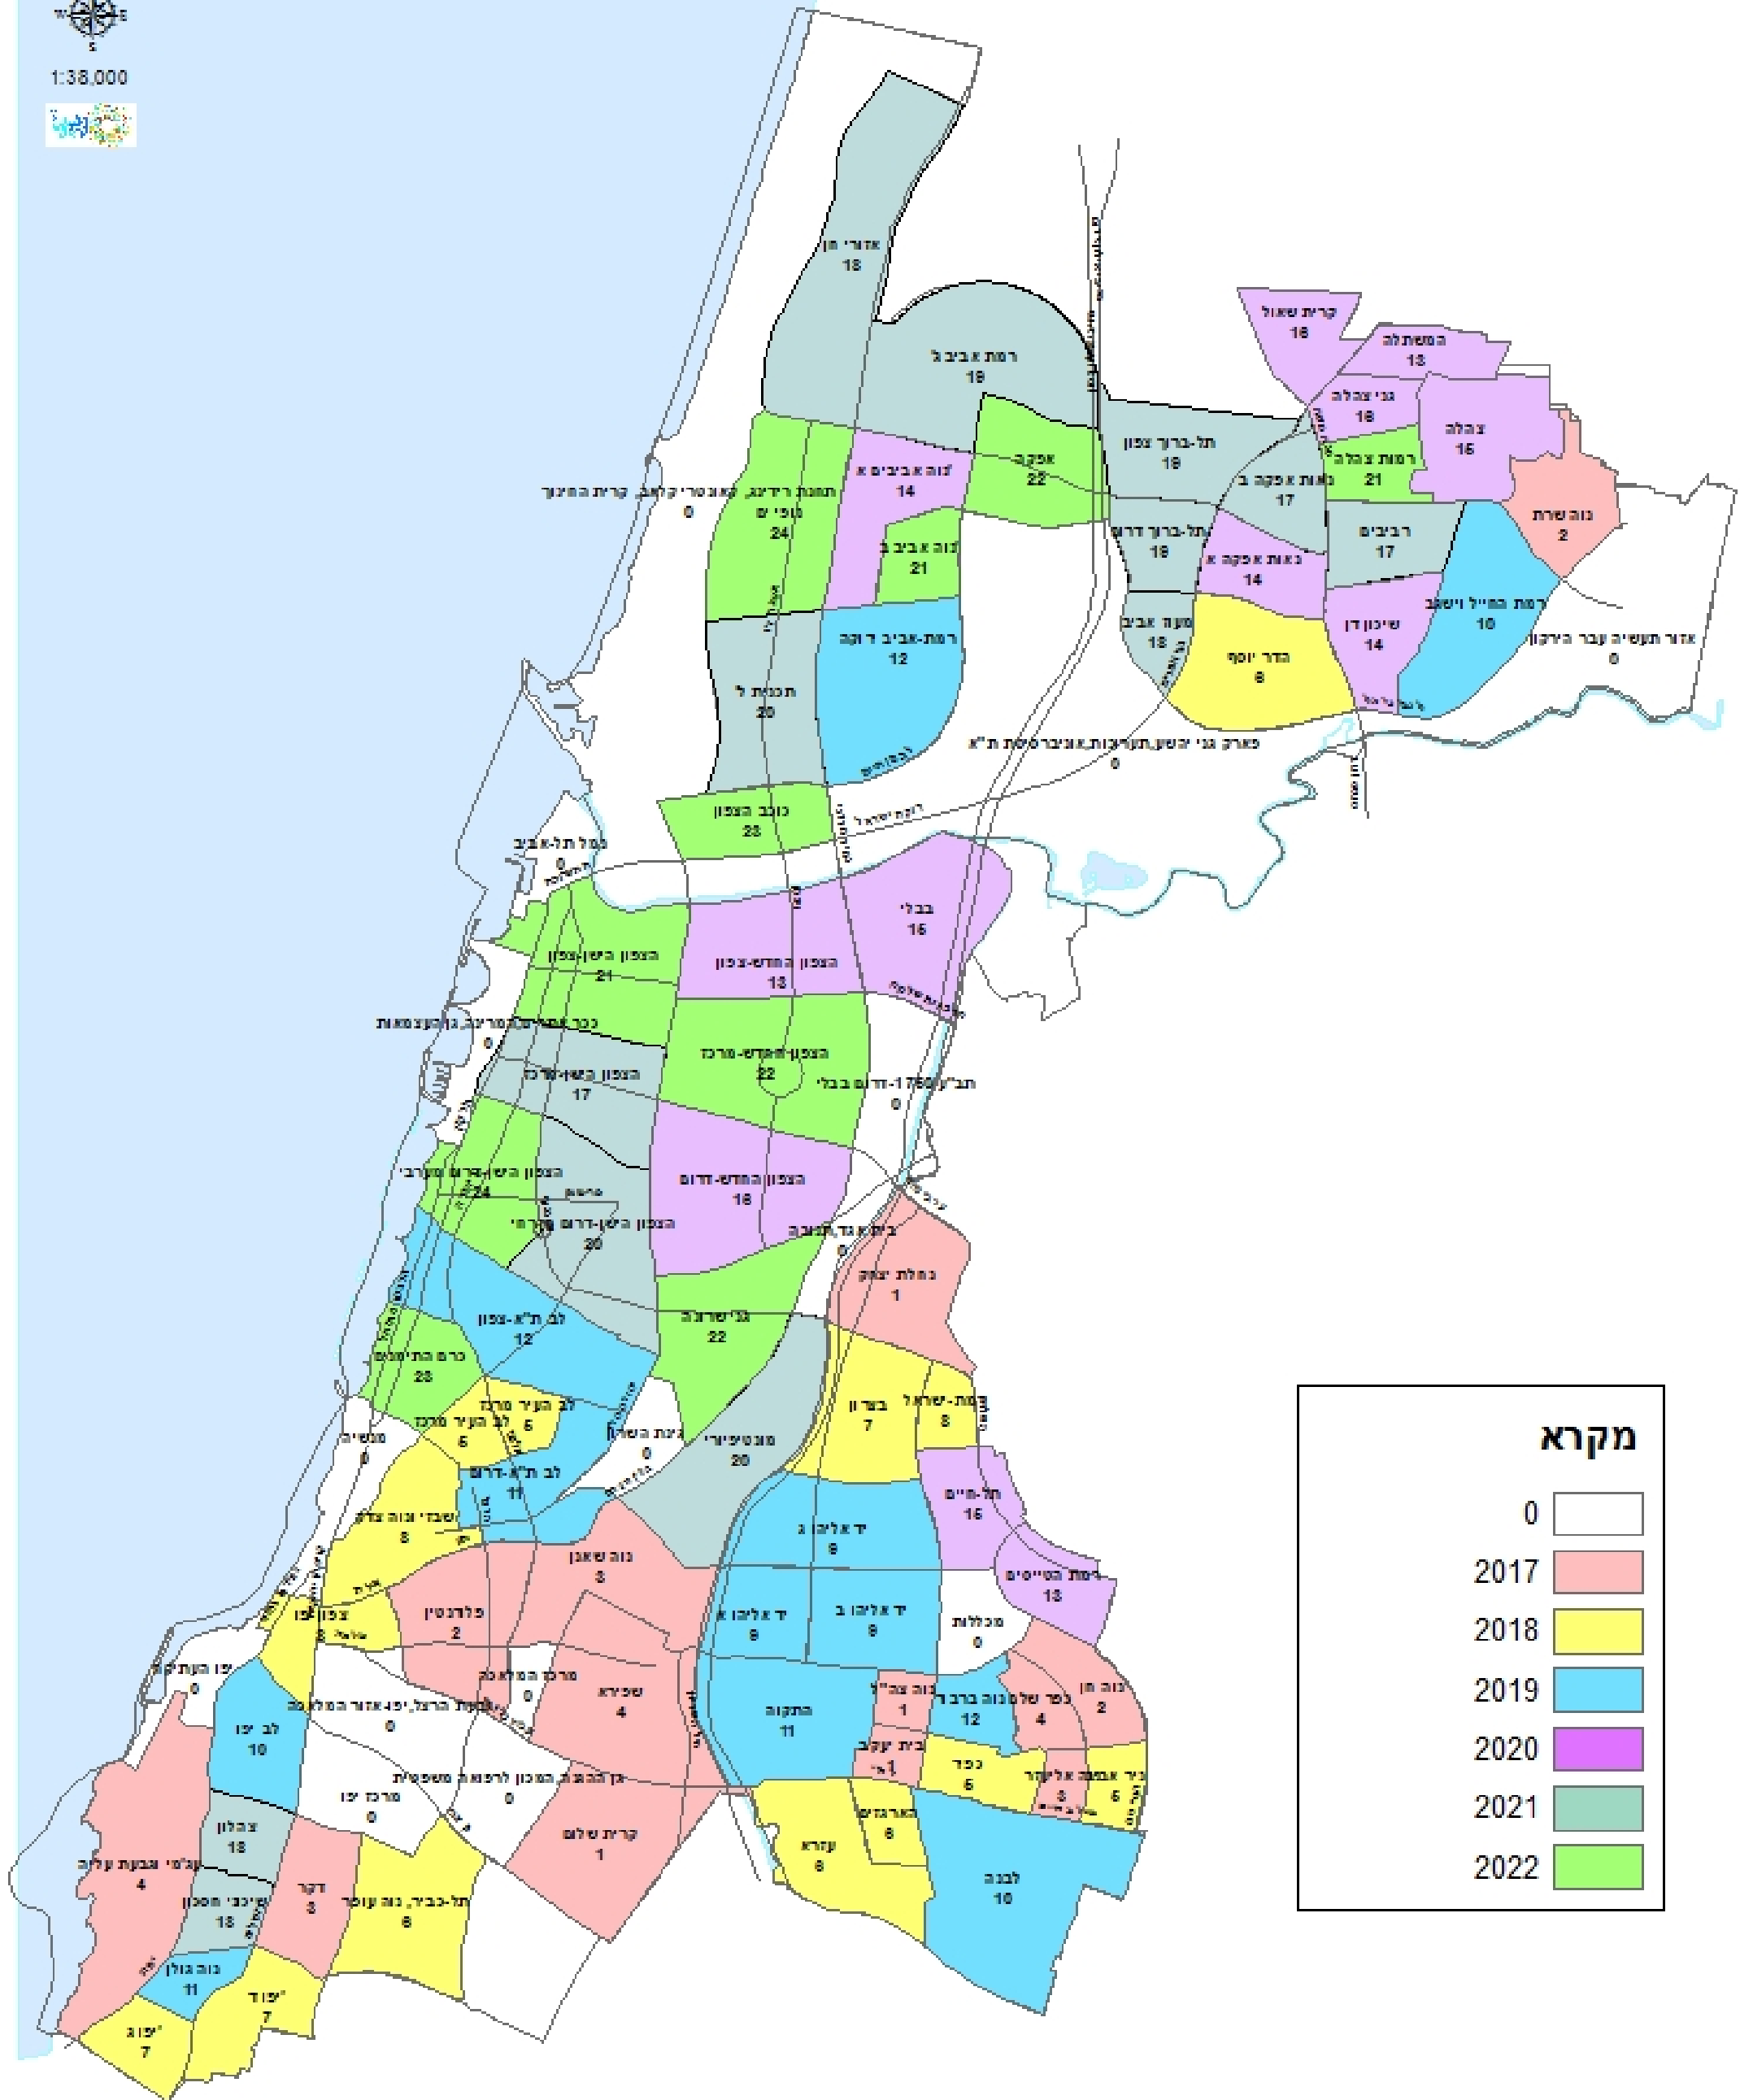

חטיבת התפעול - אגף רבעים ושכונות שש"ת-2022-2017

1:38,000

0	(White)
2017	(Red)
2018	(Yellow)
2019	(Blue)
2020	(Purple)
2021	(Green)
2022	(Light Green)