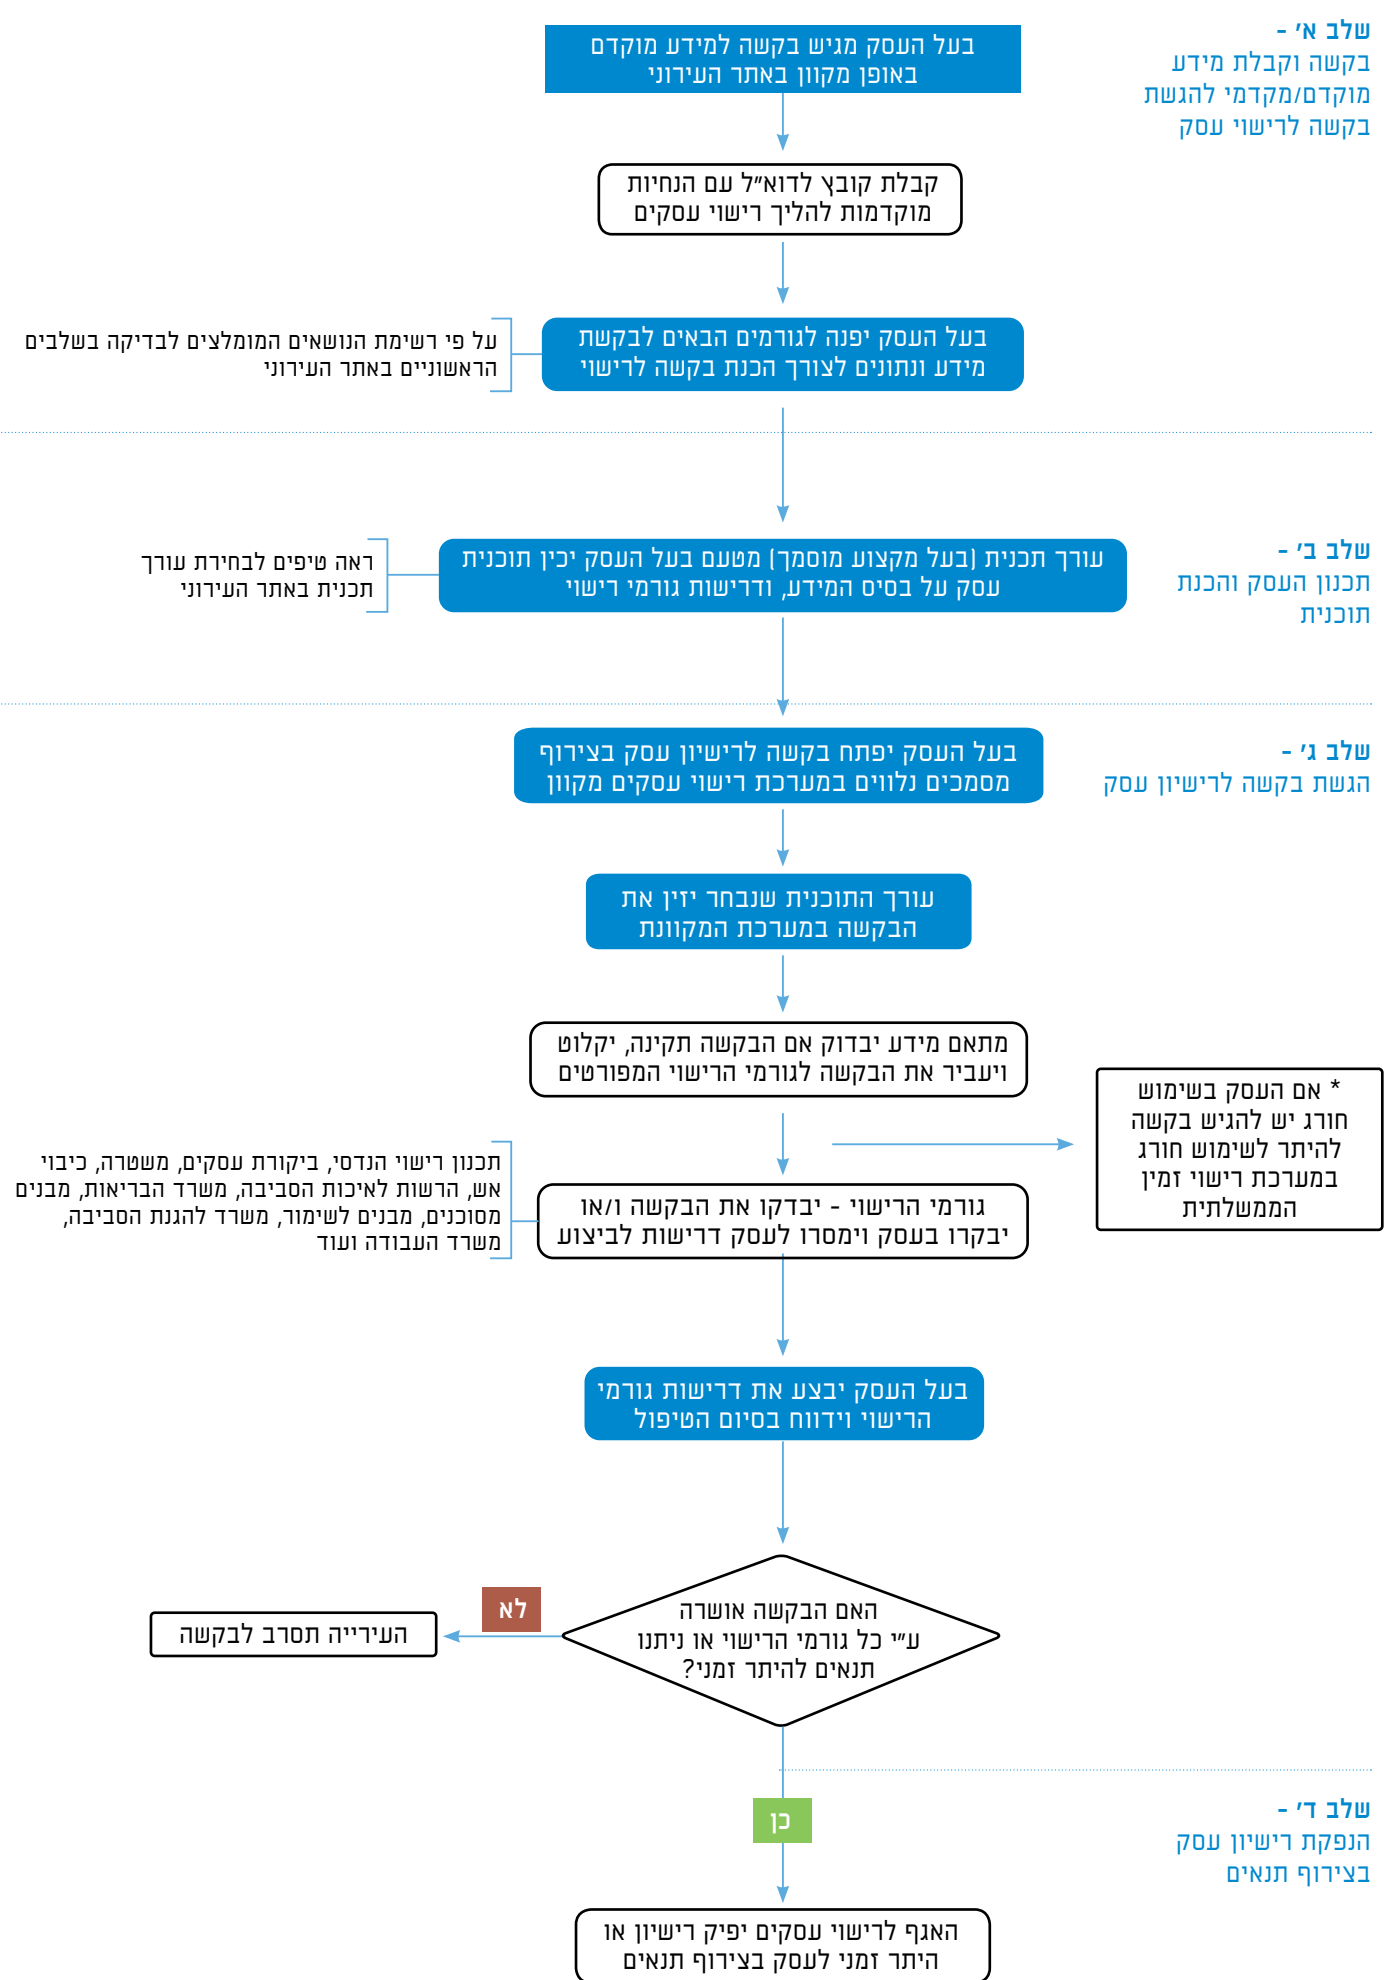

תהליך הוצאת רישיון עסק - מסלול רגיל

מומלץ להיעזר במידע מפורט לרישוי עסקים באתר העירוני הכולל דברי הסבר, נהלים וטפסים

עירייה

עורך הבקשה/בעל העסק